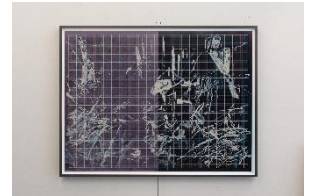

Erlea Maneros Zabala

The Voice of the Valley

Lanak/Obras/Works

Erlea Maneros Zabala

Temporal Arrangements (50 images at 100 second interval), 2018

Gouachea argazkiaren gainean / Gouache sobre impresión fotográfica / Gouache on photographic print

90 x 122 cm

Banco Sabadell Arte Bilduma / Colección de arte Banco Sabadell / Banco Sabadell Art Collection

Erlea Maneros Zabala

Temporal Arrangements (5 images at 700 second interval), 2018

Gouachea argazkiaren gainean / Gouache sobre impresión fotográfica / Gouache on photographic print

90 x 122 cm

Banco Sabadell Arte Bilduma / Colección de arte Banco Sabadell / Banco Sabadell Art Collection

Erlea Maneros Zabala

Temporal Arrangements (5 images at 800 second interval), 2018

Gouachea argazkiaren gainean / Gouache sobre impresión fotográfica / Gouache on photographic print

90 x 122 cm

Banco Sabadell Arte Bilduma / Colección de arte Banco Sabadell / Banco Sabadell Art Collection

Erlea Maneros Zabala

Temporal Arrangements (40 imágenes a intervalos de 300 segundos), 2018

Gouachea argazkiaren gainean / Gouache sobre impresión fotográfica / Gouache on photographic print