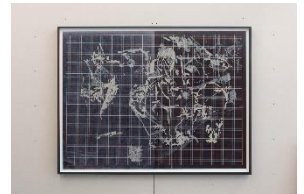

Erlea Maneros Zabala

The Voice of the Valley

Lanak/Obras/Works

Erlea Maneros Zabala

Temporal Arrangements (50 images at 100 second interval), 2018

Gouachea argazkiaren gainean / Gouache sobre impresión fotográfica / Gouache on photographic print

90 x 122 cm

Banco Sabadell Arte Bilduma / Colección de arte Banco Sabadell / Banco Sabadell Art Collection

Erlea Maneros Zabala

Temporal Arrangements (5 images at 700 second interval), 2018

Gouachea argazkiaren gainean / Gouache sobre impresión fotográfica / Gouache on photographic print

90 x 122 cm

Banco Sabadell Arte Bilduma / Colección de arte Banco Sabadell / Banco Sabadell Art Collection

Erlea Maneros Zabala

Temporal Arrangements (5 images at 800 second interval), 2018

Gouachea argazkiaren gainean / Gouache sobre impresión fotográfica / Gouache on photographic print

90 x 122 cm

Banco Sabadell Arte Bilduma / Colección de arte Banco Sabadell / Banco Sabadell Art Collection

Erlea Maneros Zabala

Temporal Arrangements (40 imágenes a intervalos de 300 segundos), 2018

Gouachea argazkiaren gainean / Gouache sobre impresión fotográfica / Gouache on photographic print